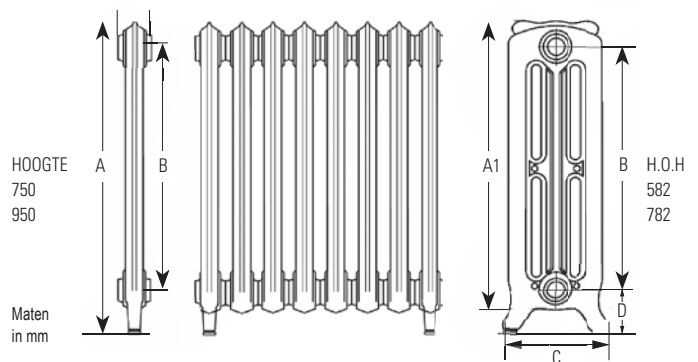

Hoogte:	750 en 950 mm.
Lengte:	Diversen lengte maten tussen 268 en 1295 mm.
Aansluitset:	Standaard met 4 aansluitingen 1/2" geleverd.
Siliconenstop:	Bij aansluitingen 5 t/m 8: gelijktijdig bestellen: (Art.nr. 900578)
Pootjes:	De uiteinden van de radiatoren zijn voorzien van aangegoten pootjes.
Kleur:	Standaardkleur in Old Grey.
Afgifte:	Afgiftes in Watt bij 75/65/20 volgens EN442 (zie tabellen achterin)
Afpersdruk:	3 bar.
Max. werkdruk:	2 bar.
Kranensets:	Bekijk ook de gehele serie <i>DRL KLASSIEKE KRANENSETS</i> .
Levertijd:	Mits op voorraad, maximaal 10 werkdagen.
Garantie:	5 jaar fabrieksgarantie.

DRL FLEUR Antiek Decor Thermostatische kraan
 HAAKSE (links) en RECHTE (rechts) kraan, ontluchter, blindstop en voetventiel.

STANDAARD AANSLUITINGEN 1 T/M 4:

SPECIALE AANSLUITINGEN 5 T/M 8:

Bij aansluitingen 5 t/m 8: siliconen stop gelijktijdig met radiator bestellen: (Art.nr. 900578) deze moet fabrieksmatig voorgemonteerd worden!

LEGENDA

- aanvoer
- retour
- aansluitcode
- siliconenstop

DRL FLOREAL 3 KOLOMS

DRL FLOREAL 3 KOLOMS

TYPE	A (mm)	A1 (mm)	B (mm)	C (mm)	D (mm)	E (mm)	Gewicht (kg)	Inhoud (l)	Afgifte Watt 75/65/20 p.e.l
FLOREAL 3/750 Middenlid	690	582	250	107	78	78	11,0	2,3	138
FLOREAL 3/750 Eindlid	750	582	250	107	78	78	12,5	2,3	138
FLOREAL 3/950 Middenlid	890	782	250	107	78	78	13,9	2,8	182
FLOREAL 3/950 Eindlid	950	782	250	107	78	78	15,4	2,8	182