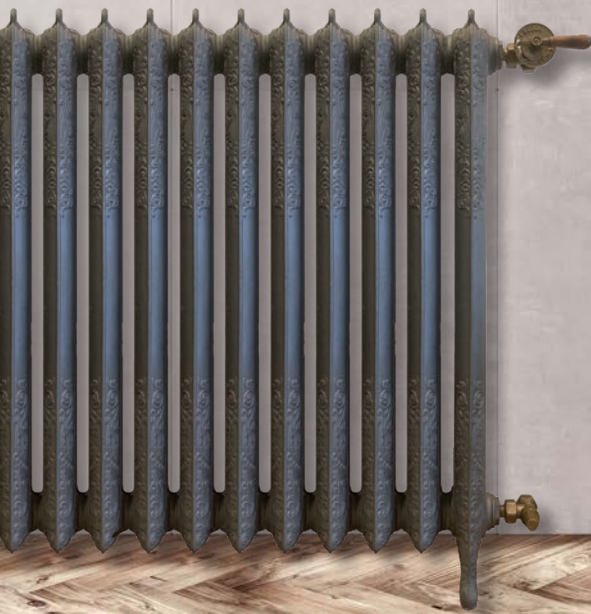

DRL DESIGN GIETIJZEREN RADIATOREN

Hoogte:	750 en 950 mm.
Lengte:	Diversen lengte maten tussen 268 en 1295 mm.
Aansluitset:	Standaard met 4 aansluitingen 1/2" geleverd.
Siliconenstop:	Bij aansluitingen 5 t/m 8: gelijktijdig bestellen: (Art.nr. 900578)
Pootjes:	De uiteinden van de radiatoren zijn voorzien van aangegoten pootjes.
Kleur:	Standaardkleur in Old Grey.
Afgifte:	Afgiftes in Watt bij 75/65/20 volgens EN442 (zie tabellen achterin)
Afpersdruk:	3 bar.
Max. werkdruk:	2 bar.
Kranensets:	Bekijk ook de gehele serie <i>DRL KLASSIEKE KRANENSETS</i>.
Levertijd:	Mits op voorraad, maximaal 10 werkdagen.
Garantie:	5 jaar fabrieksgarantie.

DRL FLEUR Antiek Decor Thermostatische kraan
HAAKSE (links) en RECHTE (rechts) kraan, ontluchter, blindstop en voetventiel.

STANDAARD AANSLUITINGEN 1 T/M 4:

SPECIALE AANSLUITINGEN 5 T/M 8:

Bij aansluitingen 5 t/m 8: siliconen stop gelijktijdig met radiator bestellen: (Art.nr. 900578) deze moet fabrieksmatig voorgemonteerd worden!

LEGENDA

- aanvoer
- retour
- aansluitcode
- siliconenstop